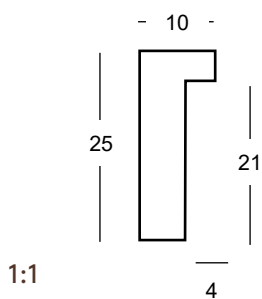

Josef

Kiefer // Europa, Nordamerika, Russland

Artikel Nr.	Bezeichnung	Tarif Nr.	Preis /lfm
10210	695-10/25.01 Ahorn furniert	T: 1180	17.40
10214	695-10/25.02 Eiche furniert	T: 1180	17.40
10218	695-10/25.03 Nussbaum furniert	T: 1180	17.40
10222	695-10/25.04 extraweiss	T: 1200	19.30
10226	695-10/25.05 hellgrau	T: 1200	19.30
10230	695-10/25.06 ebony	T: 1200	19.30
10234	695-10/25.07 anthrazit	T: 1200	19.30
10211	695-13/30.01 Ahorn furniert	T: 2190	18.40
10215	695-13/30.02 Eiche furniert	T: 2190	18.40
10219	695-13/30.03 Nussbaum furniert	T: 2190	18.40
10223	695-13/30.04 extraweiss	T: 2210	20.30
10227	695-13/30.05 hellgrau	T: 2210	20.30
10231	695-13/30.06 ebony	T: 2210	20.30
10235	695-13/30.07 anthrazit	T: 2210	20.30