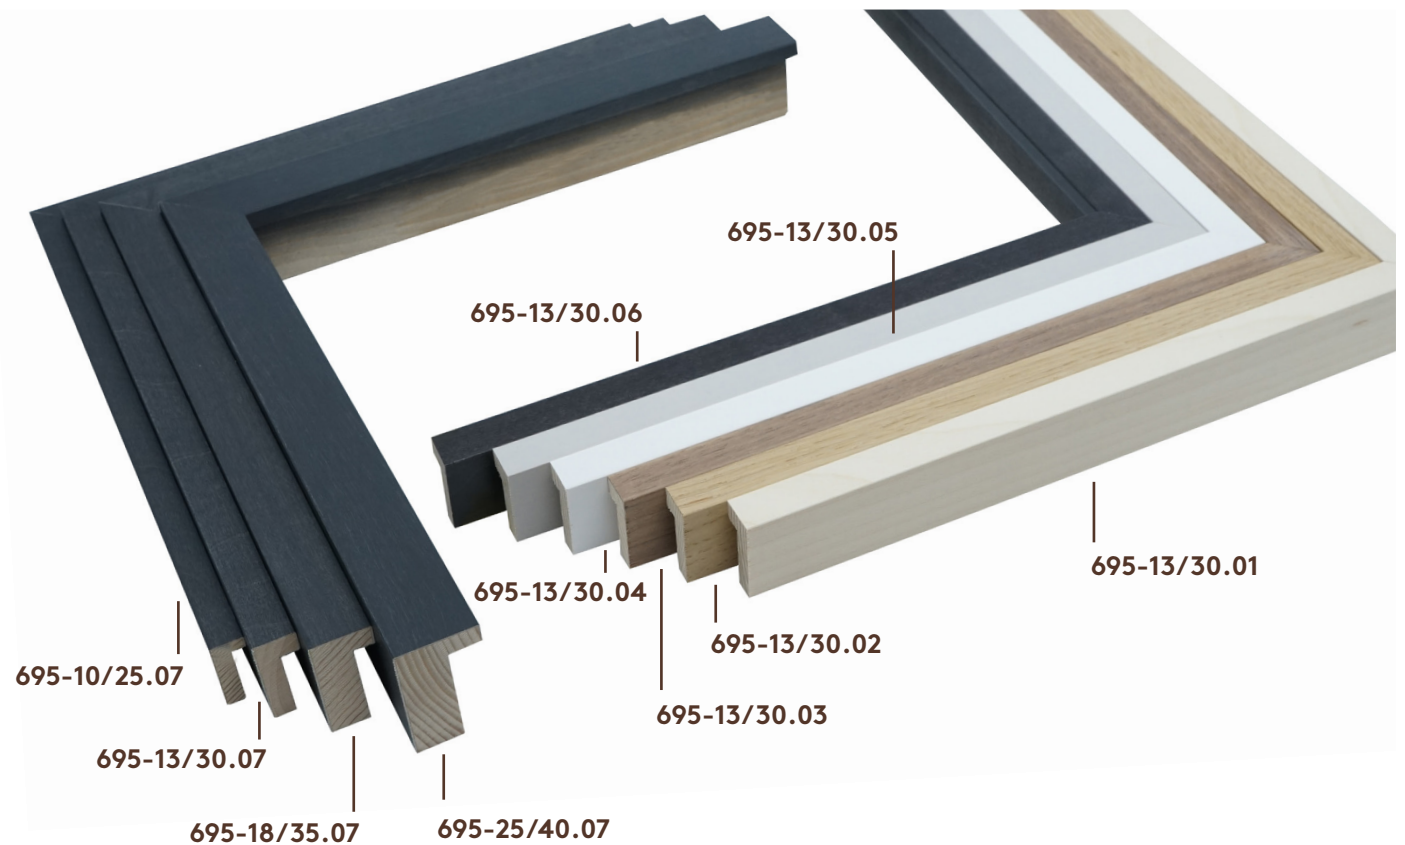

# Kian

Linde // Europa, Nordamerika, Russland

1:1

Artikel Nr.	Bezeichnung	Tarif Nr.	Preis / lfm
10284	2076-29/6 weiss mit Goldkante	4280	27.90
10285	2076-30/6 weiss mit Silberkante	4280	27.90
10286	2076-31/6 weiss matt	4240	24.00
10287	2076-32/6 schwarz mit Goldkante	4280	27.90
10288	2076-33/6 schwarz mit Silberkante	4280	27.90
10289	2076-35/6 schwarz matt	4240	24.00