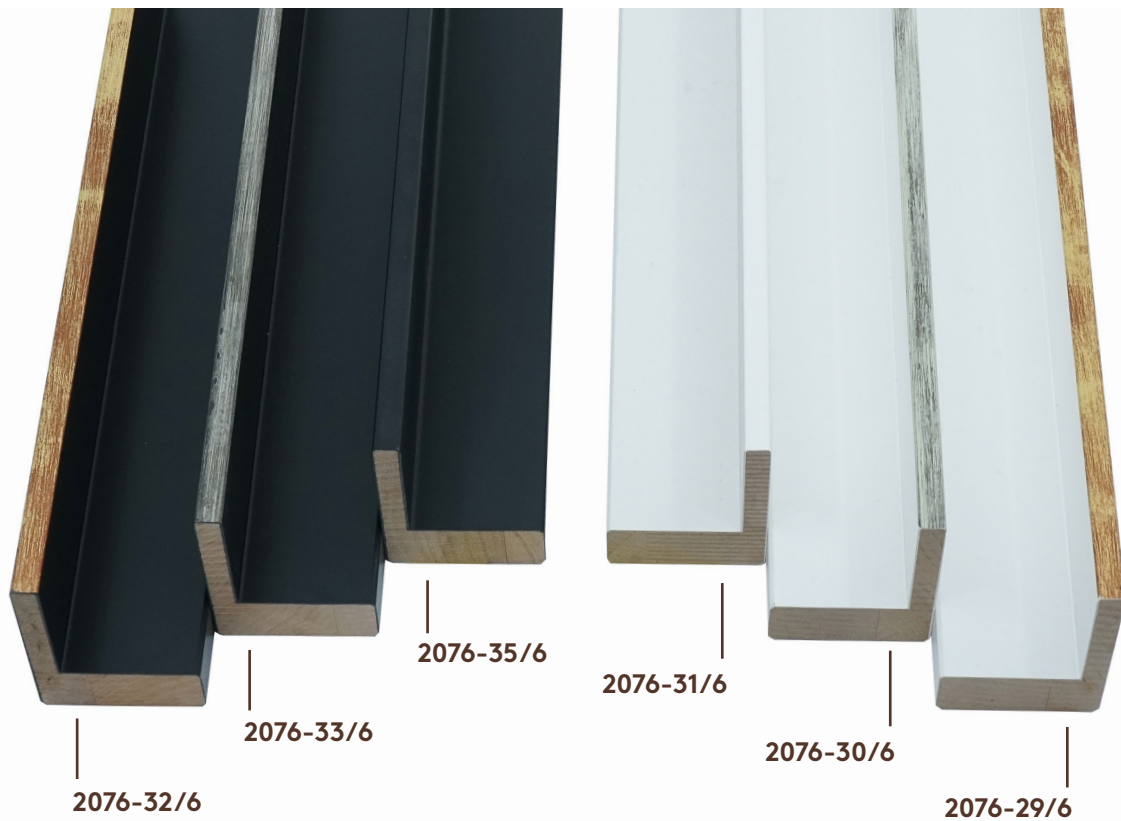

**Neuheiten Fertigleisten  
2023**

# Kian

Linde // Europa, Nordamerika, Russland

1:1

Artikel Nr.	Bezeichnung	Tarif Nr.	Preis / lfm
10284	2076-29/6 weiss mit Goldkante	4280	27.90
10285	2076-30/6 weiss mit Silberkante	4280	27.90
10286	2076-31/6 weiss matt	4240	24.00
10287	2076-32/6 schwarz mit Goldkante	4280	27.90
10288	2076-33/6 schwarz mit Silberkante	4280	27.90
10289	2076-35/6 schwarz matt	4240	24.00

# Josef

Kiefer // Europa, Nordamerika, Russland

Artikel Nr.	Bezeichnung	Tarif Nr.	Preis /lfm
10210	695-10/25.01 Ahorn furniert	T: 1180	17.40
10214	695-10/25.02 Eiche furniert	T: 1180	17.40
10218	695-10/25.03 Nussbaum furniert	T: 1180	17.40
10222	695-10/25.04 extraweiss	T: 1200	19.30
10226	695-10/25.05 hellgrau	T: 1200	19.30
10230	695-10/25.06 ebony	T: 1200	19.30
10234	695-10/25.07 anthrazit	T: 1200	19.30
10211	695-13/30.01 Ahorn furniert	T: 2190	18.40
10215	695-13/30.02 Eiche furniert	T: 2190	18.40
10219	695-13/30.03 Nussbaum furniert	T: 2190	18.40
10223	695-13/30.04 extraweiss	T: 2210	20.30
10227	695-13/30.05 hellgrau	T: 2210	20.30
10231	695-13/30.06 ebony	T: 2210	20.30
10235	695-13/30.07 anthrazit	T: 2210	20.30