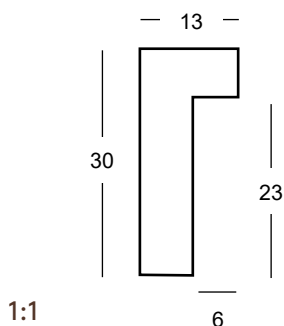

Josef

Kiefer // Europa, Nordamerika, Russland

Artikel Nr.	Bezeichnung	Tarif Nr.	Preis /lfm
10210	695-10/25.01 Ahorn furniert	T: 1180	17.40
10214	695-10/25.02 Eiche furniert	T: 1180	17.40
10218	695-10/25.03 Nussbaum furniert	T: 1180	17.40
10222	695-10/25.04 extraweiss	T: 1200	19.30
10226	695-10/25.05 hellgrau	T: 1200	19.30
10230	695-10/25.06 ebony	T: 1200	19.30
10234	695-10/25.07 anthrazit	T: 1200	19.30
10211	695-13/30.01 Ahorn furniert	T: 2190	18.40
10215	695-13/30.02 Eiche furniert	T: 2190	18.40
10219	695-13/30.03 Nussbaum furniert	T: 2190	18.40
10223	695-13/30.04 extraweiss	T: 2210	20.30
10227	695-13/30.05 hellgrau	T: 2210	20.30
10231	695-13/30.06 ebony	T: 2210	20.30
10235	695-13/30.07 anthrazit	T: 2210	20.30