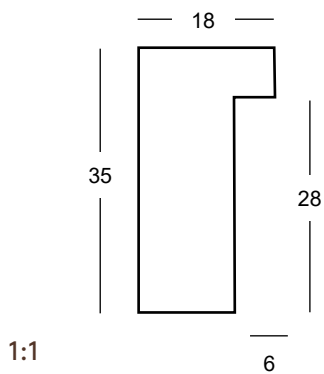

Artikel Nr.	Bezeichnung	Tarif Nr.	Preis / lfm
10212	695-18/35.01 Ahorn furniert	T: 2200	19.60
10216	695-18/35.02 Eiche furniert	T: 2200	19.60
10220	695-18/35.03 Nussbaum furniert	T: 2200	19.60
10224	695-18/35.04 extraweiss	T: 2220	21.80
10228	695-18/35.05 hellgrau	T: 2220	21.80
10232	695-18/35.06 ebony	T: 2220	21.80
10236	695-18/35.07 anthrazit	T: 2220	21.80