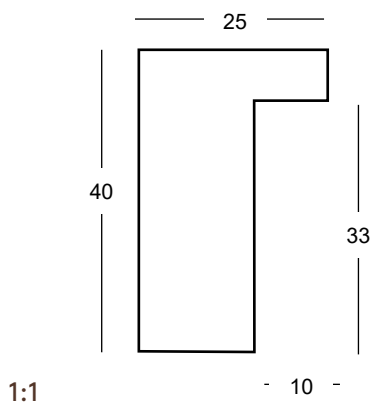

10213	695-25/40.01 Ahorn furniert	T: 3220	21.80
10217	695-25/40.02 Eiche furniert	T: 3220	21.80
10221	695-25/40.03 Nussbaum furniert	T: 3220	21.80
10225	695-25/40.04 extraweiss	T: 3260	25.20
10229	695-25/40.05 hellgrau	T: 3260	25.20
10233	695-25/40.06 ebony	T: 3260	25.20
10237	695-25/40.07 anthrazit	T: 3260	25.20